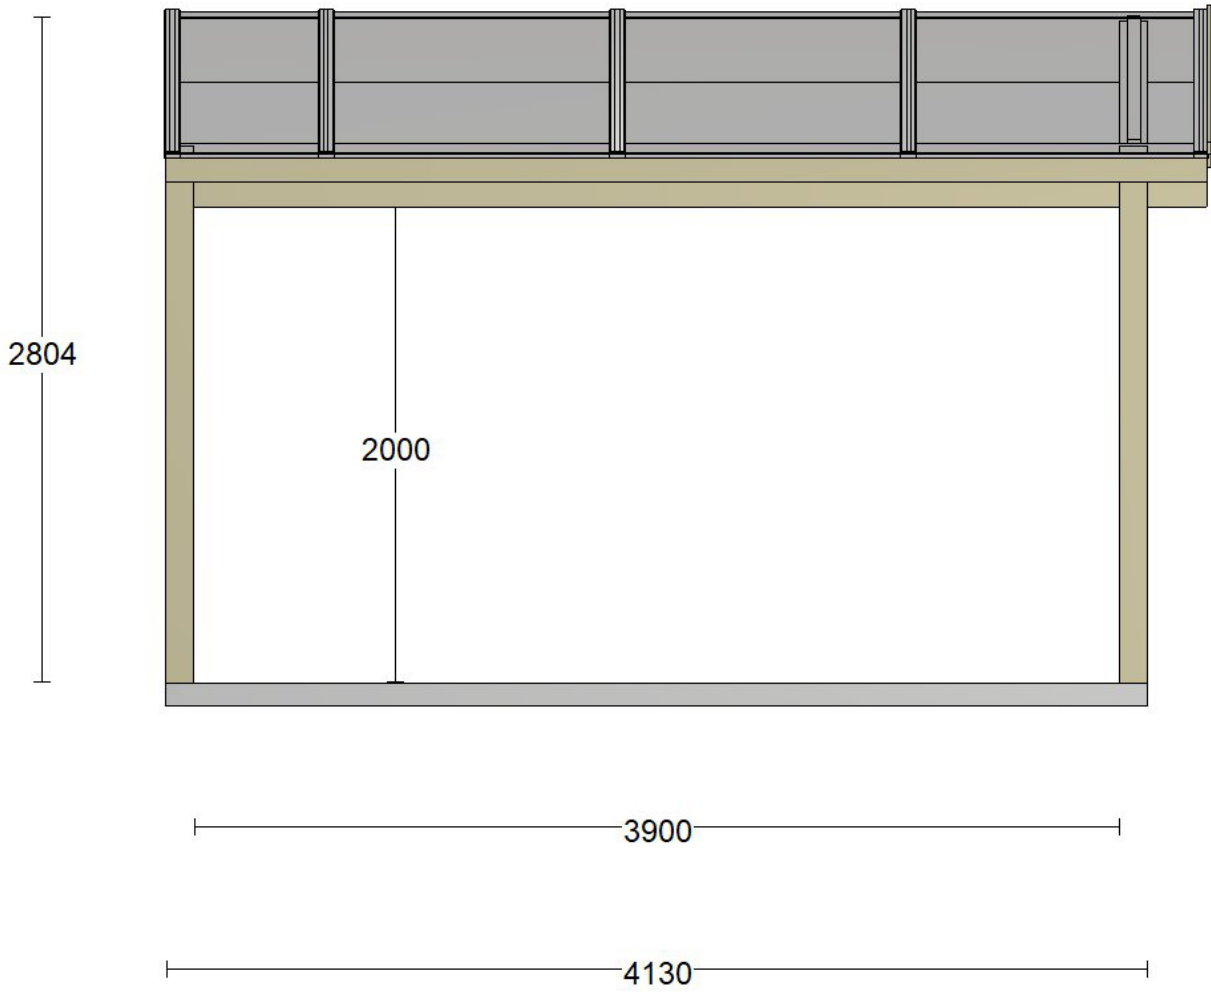

942094 Sadeltak - 4045x4130

3900 4130

1850 1850  
4045

1850 1850

4045