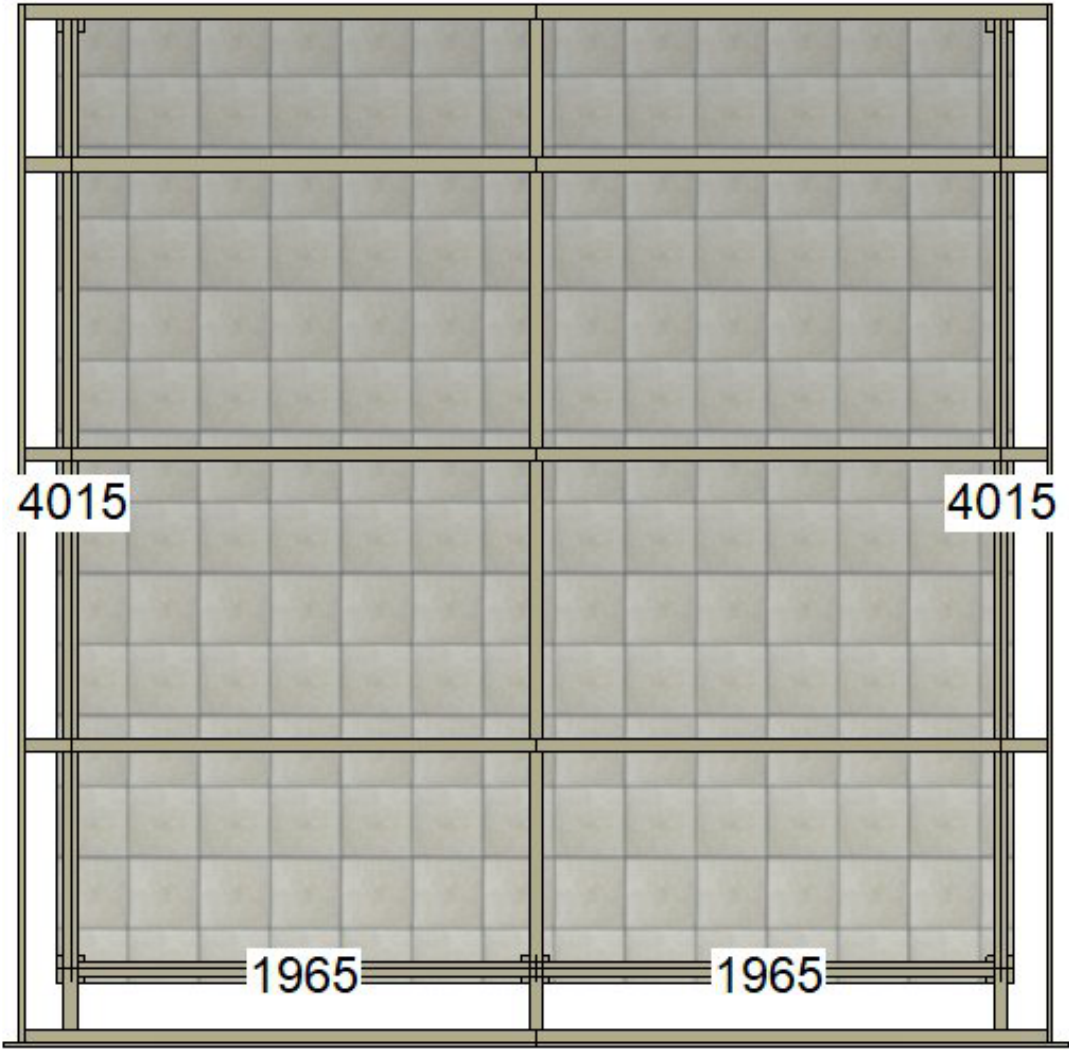

942094 Sadeltak - 4045x4130

3900 4130

1850 1850  
4045

1850 1850

4045